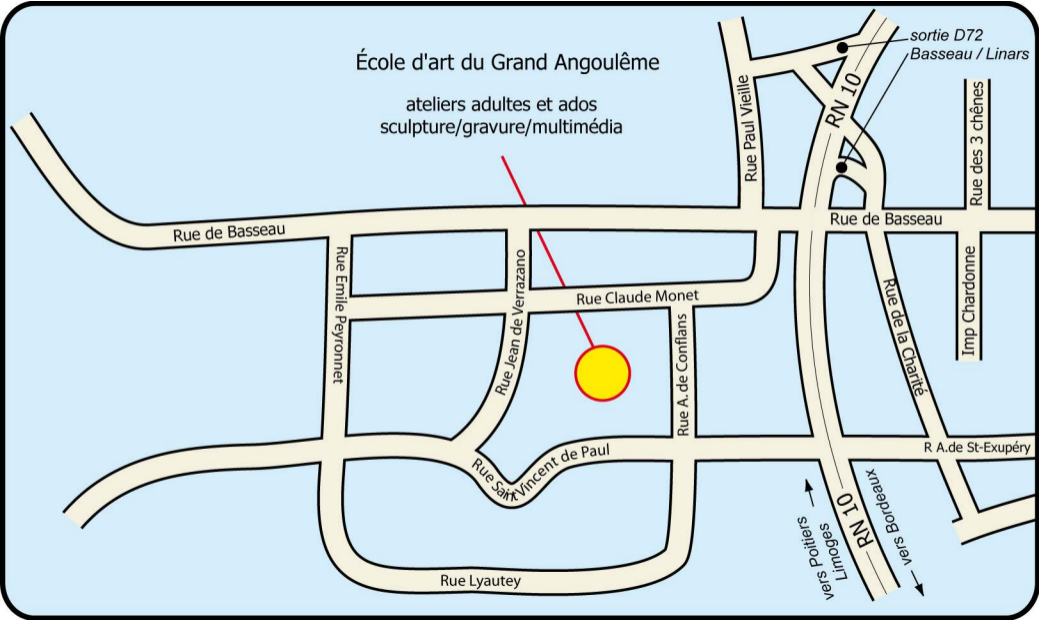

École d'art du Grand Angoulême

ateliers adultes et ados
sculpture/gravure/multimédia

sortie D72
Basseau / Linars

RN 10

Rue Paul Vieille

Rue des 3 chênes

Rue de Basseau

Rue de Basseau

Rue Emile Peyronnet

Rue Jean de Verrazano

Rue Claude Monet

Rue de la Charité

Imp Chardonne

Rue A. de Conflans

Rue Vincent de Paul

R A. de St-Exupéry

Rue Lyautey

vers Fontenay-lez-Limon
RN 10
vers Bordeaux